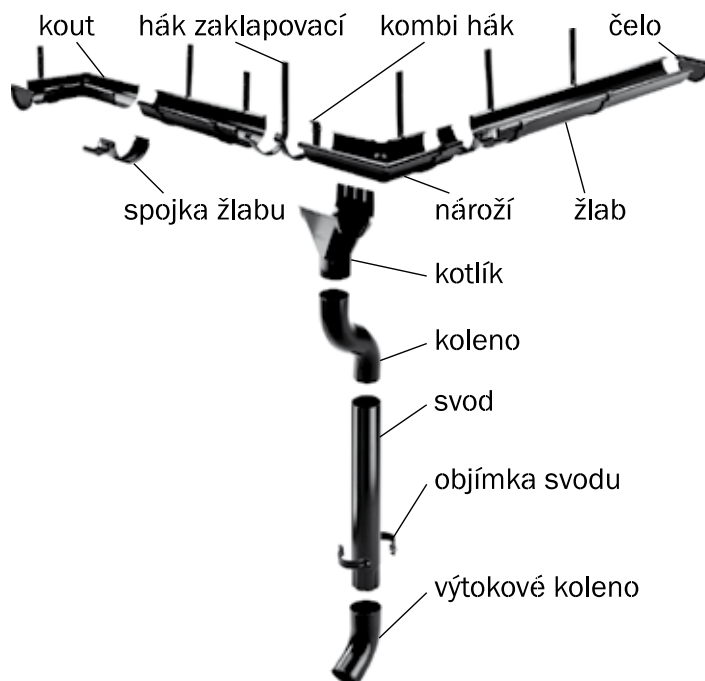

**SPOJKA SVODOVÁ**

Symbol	Kč/ks	Kč/ks	Kč/ks
	bez DPH	bez DPH	s DPH
<b>SPS 100</b>	<b>84,00</b>	<b>71,40</b>	85,70
<b>SPS 90</b>	<b>73,00</b>	<b>62,10</b>	74,50

**KOLENO 60°**

Symbol	Kč/ks	Kč/ks	Kč/ks
	bez DPH	bez DPH	s DPH
<b>KOL 100</b>	<b>229,00</b>	<b>194,70</b>	233,60
<b>KOL 90</b>	<b>179,00</b>	<b>152,20</b>	182,60